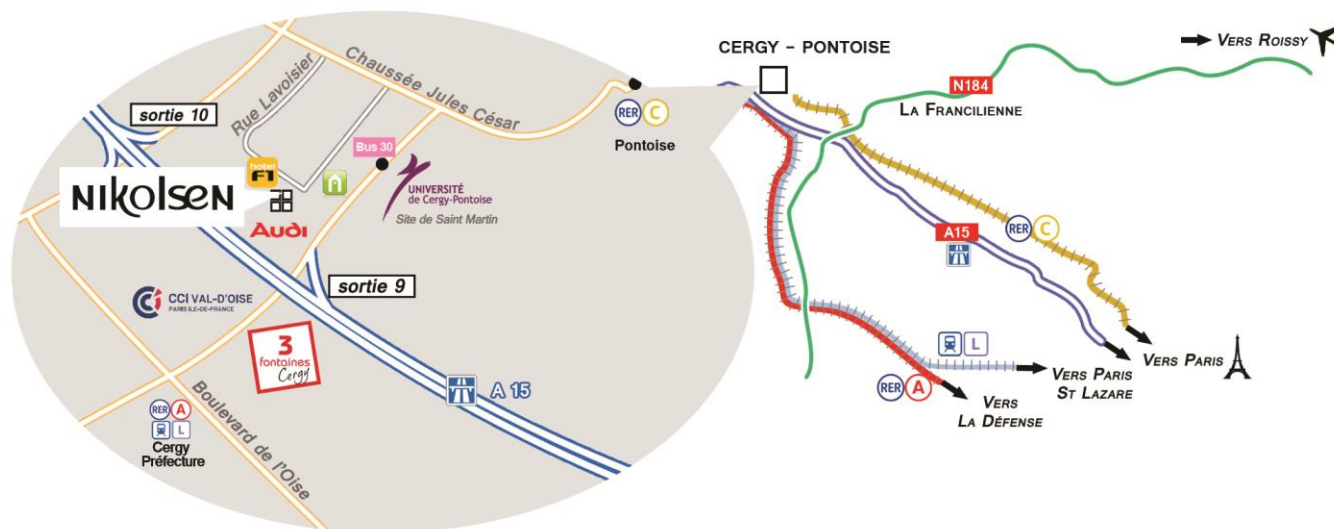

Accès

A15 - Sortie 9 ou 10

(parking gratuit)

RER C – Pontoise

(10 mn à pied ou bus ligne 30)

RER A – Cergy Préfecture

(10 mn à pied ou bus ligne 30)

Nikolsen est un centre d'affaires disposant d'espaces de travail modulaires..

Nikolsen s'adresse exclusivement aux sociétés, de toute forme, taille et secteur d'activité.

Nikolsen s'attache sans cesse à la confidentialité, la qualité de service, et la satisfaction de ses clients.

Nikolsen s'appuie sur un système informatique assurant traçabilité et sécurité des informations.

20 rue Lavoisier
95300 Pontoise
Tel: 01 84 24 44 24
nikolsen@nikolsen.com