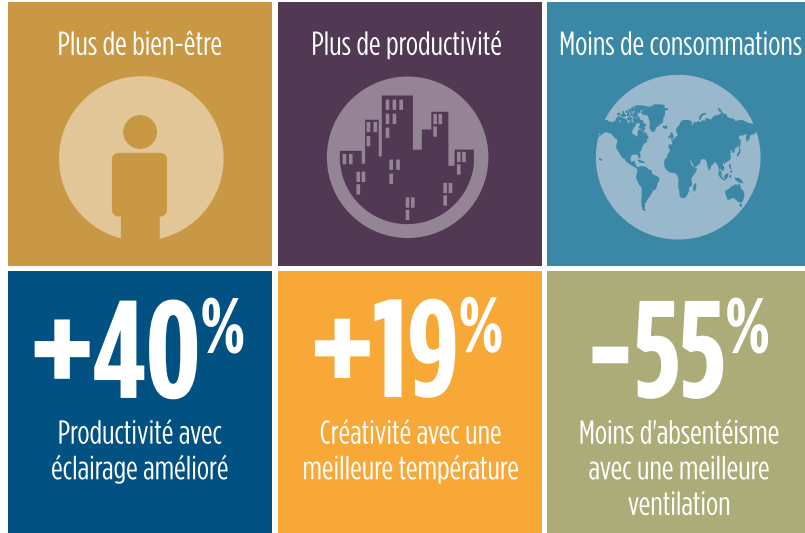

Bénéfices

Passez commande dès à présent sur www.greenme.fr